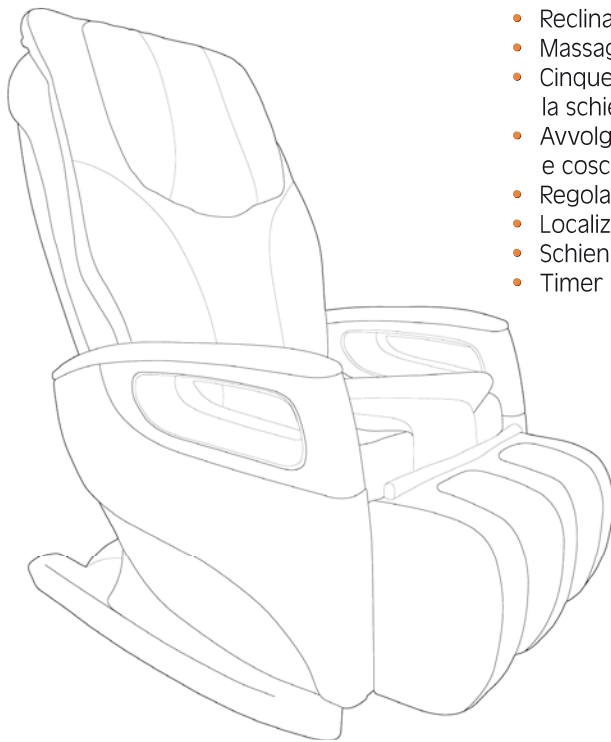

Poltrona con il massaggio

Sensitive Touch System™. I rulli massaggianti si muovono in modo tridimensionale riproducendo la sensazione di un dolce massaggio che tonifica e rilassa la muscolatura paravertebrale. Abbandonatevi al dolce relax che vi procurerà la vostra Contour 630, proverete il piacere di un massaggio altamente professionale nel comfort della vostra casa.

Affidabile ed efficace, è un modello tecnologicamente avanzato.

Il suo rivestimento tecnico, è disponibile in due colori: nero e crema che si abbinano facilmente in qualunque ambiente.

Chair with massage

Sensitive Touch System™. Massage rollers move in a three-dimensional way to be similar to human touch. At present it is the most advanced massage system available, being reliable and efficacious. In particular, it relieves muscular tensions that are the first reason of back-ache.

This technologically advanced model is efficacious and reliable.

Its engineered fabric is available in two colours: Black and Cream which match with all kind of interior.

Più funzioni, più Comfort

- Reclinazione elettrica
- Massaggio cervicale penetrante
- Cinque tipologie di Massaggio su tutta la schiena
- Avvolgente massaggio ad aria sui glutei e cosce
- Regolazione altezza massaggiatore gambe
- Localizzazione del massaggio
- Schienale regolabile
- Timer 15 minuti.

More Features for more Comfort

- Electrical reclining
- Deep cervical massage
- 5 massage types for back
- Surround air pressure massage for buttocks and thighs
- Legs massager height adjustment
- Massage adjustment
- Adjustable backrest
- 15 minutes timer