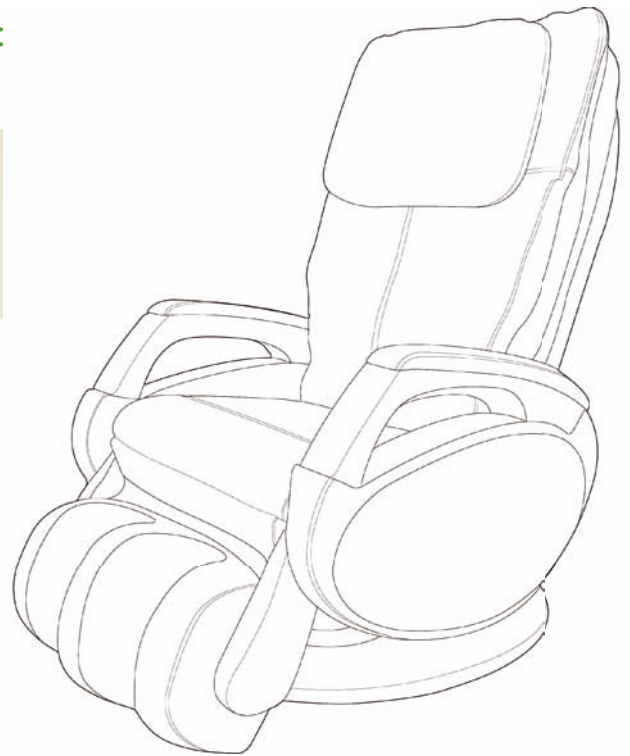

Poltrona con massaggio

Sensitive Touch System™. I rulli massaggianti si muovono in modo tridimensionale. Assomigliano al tocco umano. Attualmente è il sistema da massaggio più avanzato. Si caratterizza per la sua affidabilità ed efficacia.

In modo particolare sulle tensioni muscolari che sono la più frequente fonte del mal di schiena.

L'innovativo sistema di massaggio alle gambe ed ai piedi, con la tecnica a compressione graduata e con il suo poggiamambe double face la rende il top delle poltrone massaggianti.

Chair with massage

Sensitive Touch System™. Massage rollers move in a three-dimensional way to be similar to human touch. At present it is the most advanced massage system available, being reliable and efficacious. In particular, it eases muscular tensions that are the first reason of back-ache.

The innovative legs and feet massage system, with the gradual compression technique and double face system, puts it at the top of massage appliances.

Colori disponibili/Colors swatch:

PU Nera/Black PU

PU Crema/
Cream PU

PU Rossa/Red PU

More Features for more Comfort

- Full back massage
- Massage height automatic adjustment
- Electrical reclining of backrest and legrest
- PU upholstery
- Deep cervical massage
- Deep lumbar massage
- 4 massage types
- 6 automatic programs
- Buttocks massage
- Double face legrest/massager
- Feet massage
- Calve massage

Più funzioni, più Comfort

- Massaggio su tutta la schiena
- Regolazione altezza massaggio automatica
- Reclinazione elettrica dello schienale e poggiamambe
- Rivestimento tecnico
- Massaggio cervicale penetrante
- Massaggio lombare profondo
- Quattro tipi di massaggio
- Sei programmi di massaggio
- Massaggio Glutei
- Massaggiatore gambe double face: posizione massaggio e posizione relax
- Massaggiatore per polpacci
- Massaggiatore per la pianta dei piedi

Voltaggio/Voltage:	220V 50/60Hz
Consumo/Power Consumption:	180 W
Dimensioni/Dimensions:	P105xL76xH120 cm
Dimensioni reclinata/ Reclined Dimensions:	P175xL76xH78 cm
Peso/Weight:	73 Kg
Peso massimo sopportato Maximum user's weight:	120 Kg
Programmi/Programs:	6
Timer:	15 min

Linea in
The best massager

Linea in - Via Gabrielli, 18 - Zona Ind. Aeroporto - 10077 - S. Maurizio Canavese (TO) - ITALY
Tel. +39 0119963348 - Fax +39 0119963349 - www.lineain.com - e-mail: info@lineain.com